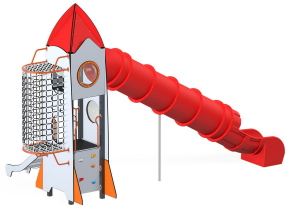

3511MP-A

Universum Raumstation

Morgens als Astronaut Abenteuer erleben und abends wieder sicher auf der Erde landen. Mit der Spielplatzserie Universum können kleine Raumfahrer ihre Träume ausleben. Sie eignet sich ideal für Kindergarten und Schule und zeichnet sich durch einzigartige Anlagen, die die Fantasie der Kinder beflügeln, sowie hochwertige Materialien und eine exzellente Verarbeitung aus. Alle Geräte entsprechen DIN EN 1176 und sind zertifiziert, erfüllen somit die Voraussetzungen für den öffentlichen Bereich. Wir gewähren 2 Jahre Garantie. • Material: Grundkonstruktion und Pfosten aus verzinktem Stahlrohr, dank Pulverbeschichtung mit Polyesterfarbe garantiert witterungsbeständig • Wandelemente aus widerstandsfähiger HDPE-Platte • Trittflächen rutschsicher dank EPDM-Gummigranulat • Rutschen und Befestigungselemente aus Edelstahl • Seile aus PP mit Stahlkern Wer die Raumstation durch die lange Rutsche verlassen will, muss einiges an Klettergeschick beweisen. Über Klettergriffe geht es ins sichere Basismodul und von dort übers Außennetz auf die obere Ebene, wo ein schöner Ausblick ins Weltall lockt. Mit Kletterwänden, Kletternetz, 3 Bullaugen und 2 Rutschen. • Röhrenrutsche aus Polyethylen, stoß- und kratzfest • Anzahl der Nutzer: 14 • Grundfläche: 690 x 337 cm • Sicherheitsbereich: 1040 x 687 cm (Fläche: 42,7 m²) • Gesamthöhe: 445 cm • max. freie Fallhöhe: 120 cm • Podesthöhen: 120 cm, Rutschpodest: 250 cm • von 3 bis ...
Mehr Info auf www.novum4kids.de

1